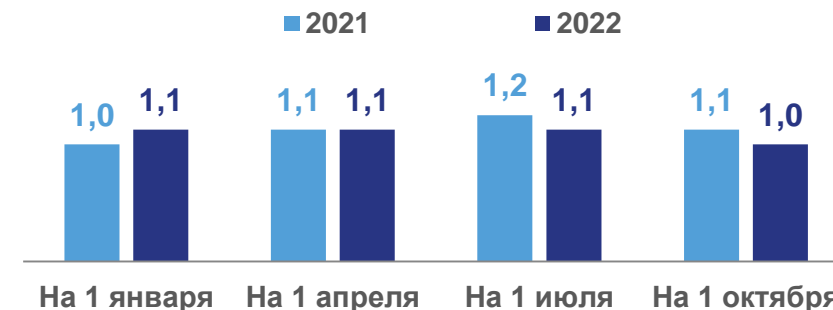

Крупный
рогатый
скот – всего

Тысяч
голов

1,0

В % к
соответствующему
периоду 2021г.

91,7

Тыс. голов